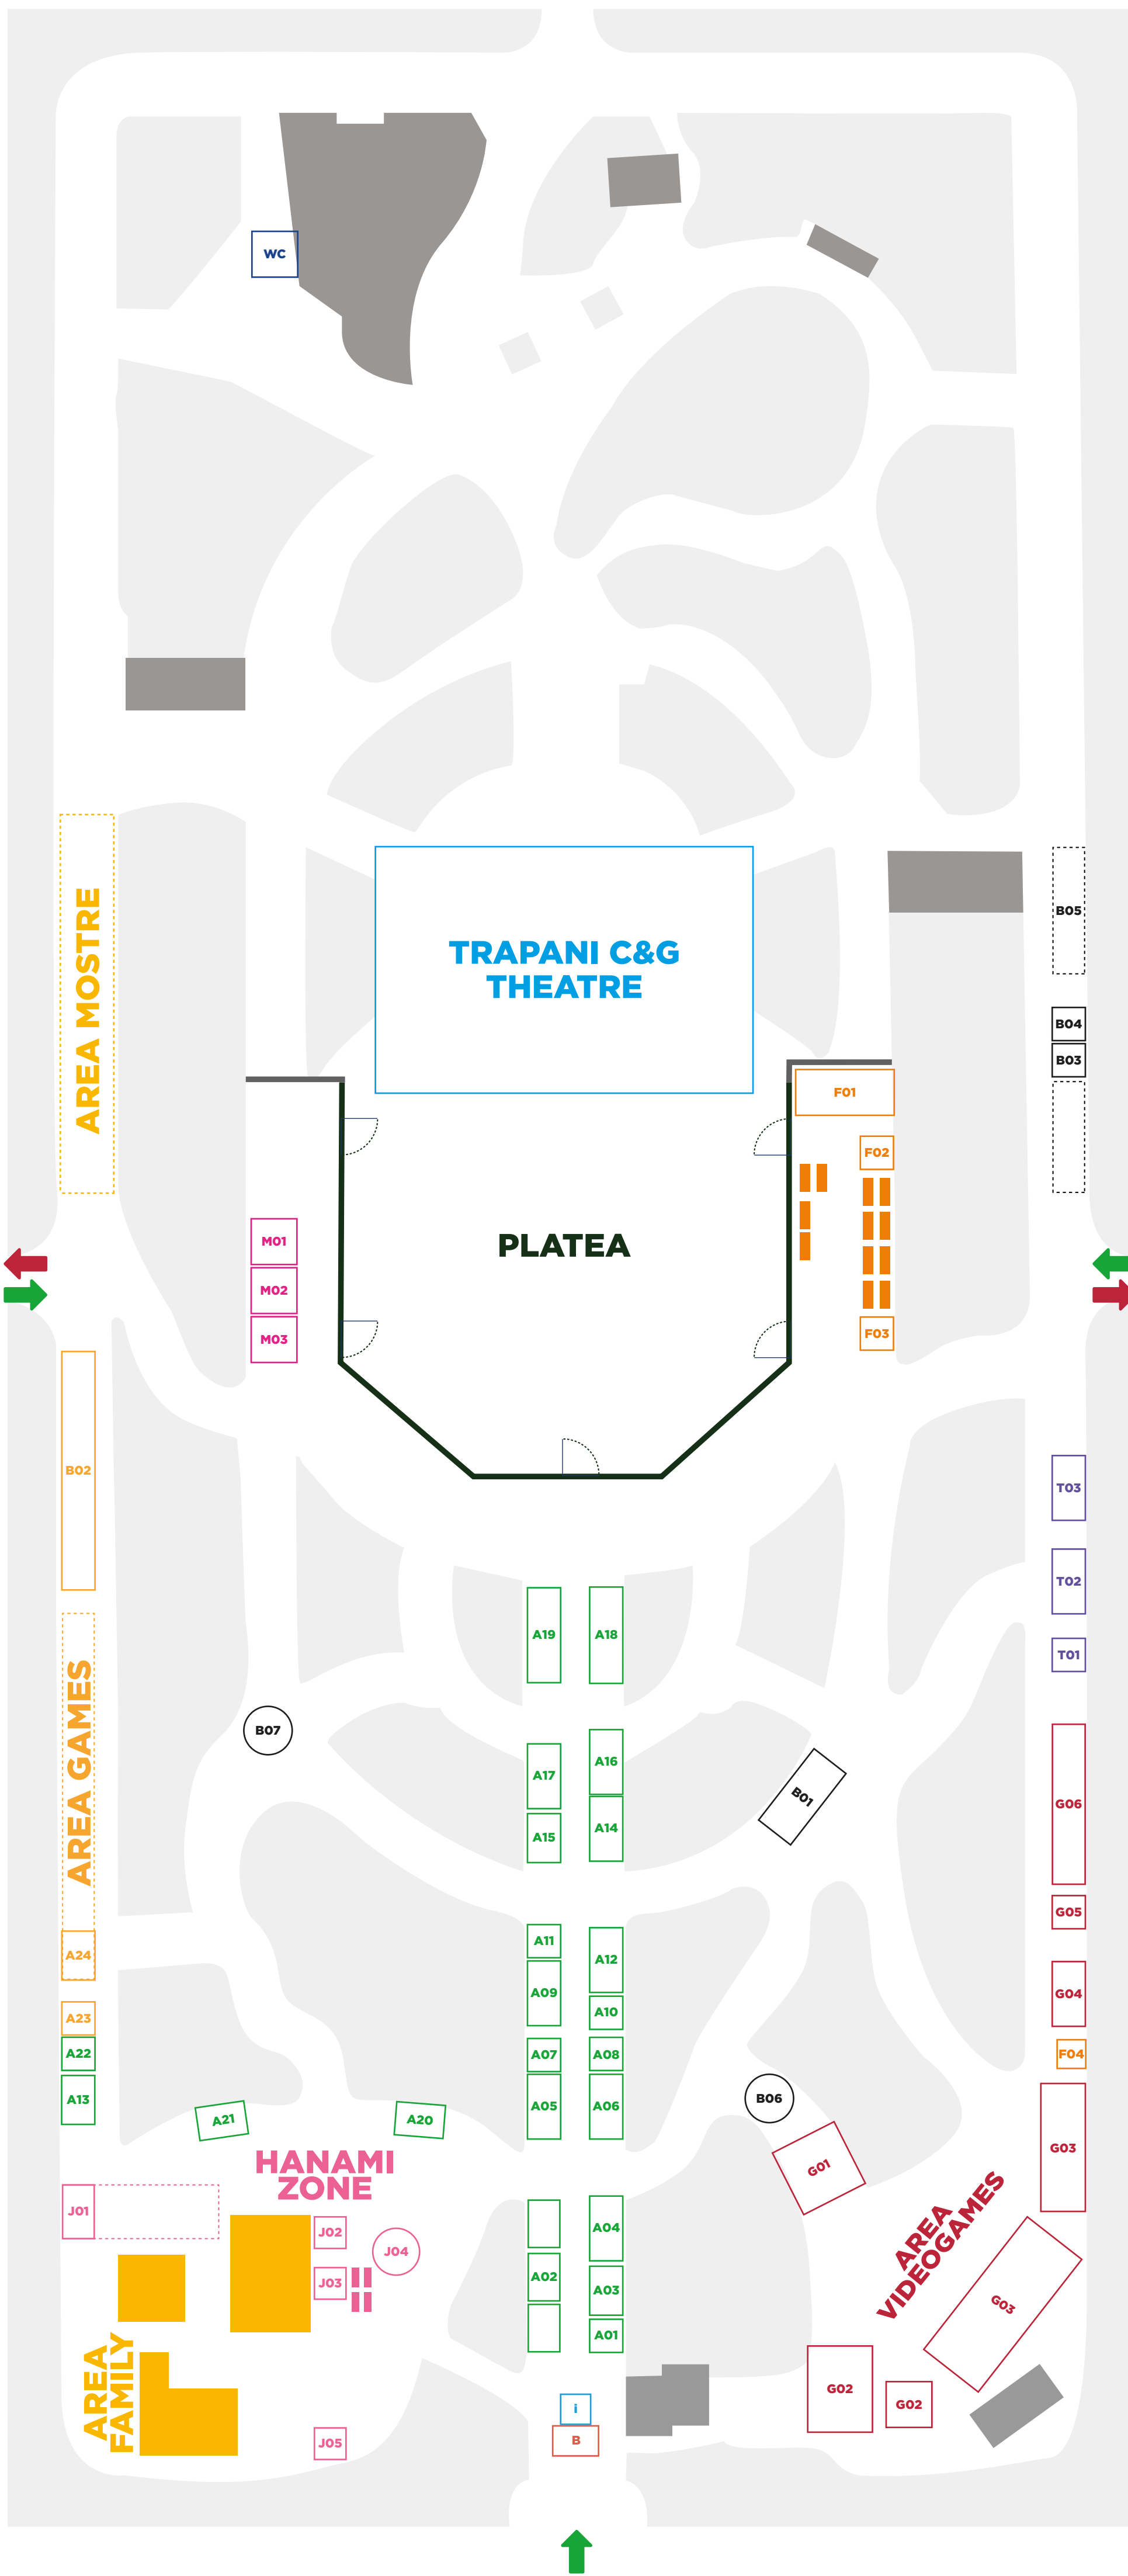

# LA MAPPA

## LEGENDA

- B** BOTTEGHINO
- i** INFO POINT
- WC** BAGNI
- ←** INGRESSO
- USCITA
  
- A01** ARTIST ALLEY
- A02** ARTIST ALLEY
- A03** SCUOLA DEL FUMETTO
- A04** MONDADORI BOOKSTORE TRAPANI
- A05** JPOP - EDIZIONI BD
- A06** GAMES ACADEMY MARSALA
- A07** METALSMILE
- A08** FUTURA FORMAZIONE
- A09** PUNTO INTERROGATIVO
- A10** TAG
- A11** SPACESNACK.IT
- A12** UBIK
- A13** REMEMBER ME
- A14** MASTER OF THE GAME
- A15** TEESLAND
- A16** FYRES COSPLAY
- A17** MITHRIL
- A18** LA VIGNARELLA
- A19** VELM
- A20** ALBERTO LIPARI
- A21** SELENE GRAZIANO
- A22** ORIENTAL SNACK
- A23** DV GIOCHI
- A24** MAGIC LIZARD
  
- G01** AREA VIDEOGAMES
- G02** VR HI TK
- G03** VR LAB PALERMO
- G04** EURONICS
- G05** ONGAME MAZARA
- G06** AREA VIDEOGAMES
  
- J01** HANAMI ZONE STAGE
- J02** HOBENTO PALERMO
- J03** OKAERI MAID CAFE
- J04** GIARDINO ZEN
- J05** DAITO-RYU AIKIJUJUTSU
  
- T01** TWITCH ALLEY
- T02** AREA 51
- T03** RADIO 102
  
- B01** POLLINA AUTO SPIDERMAN TRIBUTE
- B02** TABERNA APS AREA MEDIEVALE
- B03** LIGHTSABER ACADEMY
- B04** GHOSTBUSTERS SICILIA
- B05** MOTR SOFTAIR
- B06** ALIEN TRIBUTE
- B07** GAME OF THORNE TRIBUTE
  
- M01** CROCE ROSSA ITALIANA
- M02** QUESTURA TRAPANI
- M03** AERONAUTICA
  
- F01** BAR
- F02** SPRITZ CORNER
- F03** AC LIFESTYLE
- F04** MONSTER ENERGY CORNER

VIALE REGINA MARGHERITA